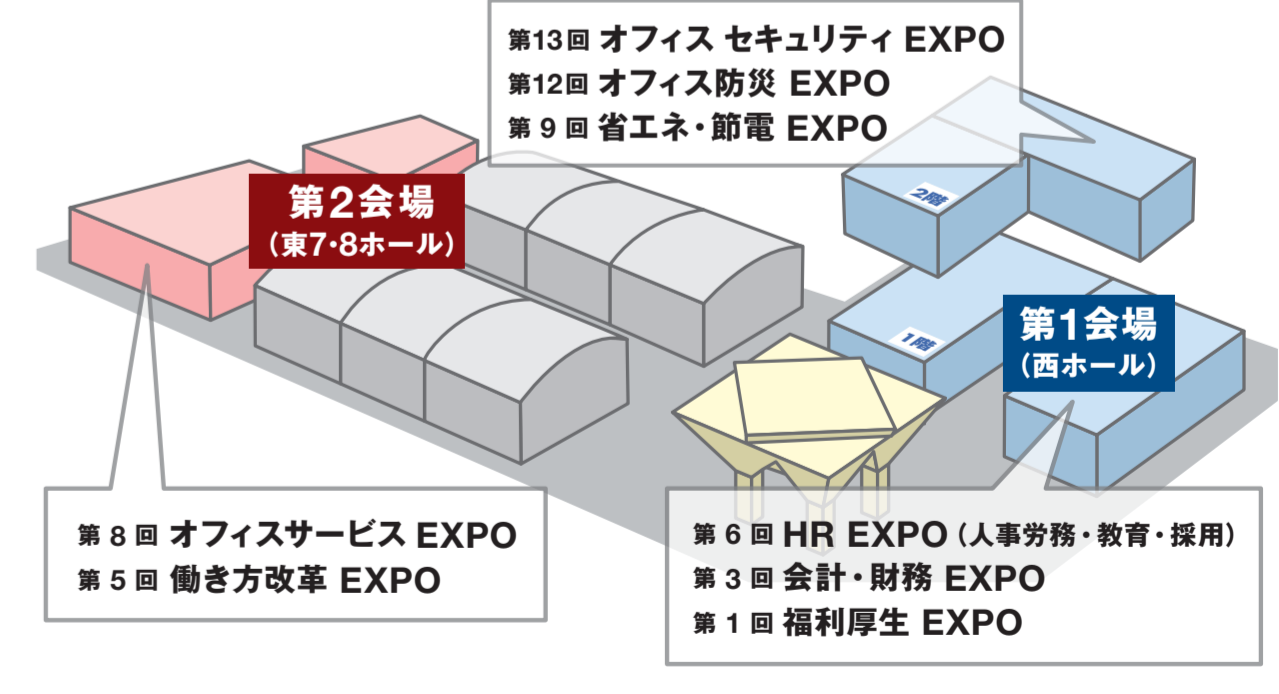

会場案内図 総務・人事・経理ワールド 2018

会期 2018年7月11日[水]~13日[金] 10:00~18:00
 会場 東京ビッグサイト (西1~4ホール 東7・8ホール)
 主催 リードエグジビジョンジャパン(株)

第13回 オフィスセキュリティ EXPO
 第8回 オフィスサービス EXPO
 第3回 会計・財務 EXPO

第12回 オフィス防災 EXPO
 第6回 HR EXPO (人事労務・教育・採用)
 第1回 福利厚生 EXPO

第9回 省エネ・節電 EXPO
 第5回 働き方改革 EXPO

※2018年6月15日現在、実際のレイアウトと異なる場合がございます。

ご注意 本展は **第1会場 (西ホール)** **第2会場 (東7・8ホール)** に分かれています

会場間の移動には **無料循環バス (5分間隔で運行)** をご利用ください!
 バス運行時間 10:00~17:50 [最終日のみ15:00まで(予定)]

- 凡例
- トイレ
 - 非常口
 - ラウンジ
 - 軽食
 - 広告掲載企業
 - Wi-Fi
 - 無料循環バス乗り場

第2会場 (東7・8ホール) オフィスサービス EXPO

第1会場 (西ホール) 福利厚生 EXPO

第6回 HR EXPO (人事労務・教育・採用)

第12回 オフィス防災 EXPO

第13回 オフィスセキュリティ EXPO

第3回 会計・財務 EXPO

お持ちの入場者バッジで、全展に入場可能

テレワーク ラウンジ
 (ワークスペース)
 ぜひ ご活用ください 東1-15

- Wi-Fi電源を完備!
- 会議スペースを設置! 複数名での打合せが可能

出展社・製品情報を簡単検索できます!

アクセスはこちらから

出展社の位置も表示!

出展社・製品検索ページ: www.office-expo.jp/eguide/

決断に自信がもてる! 経理・人事部門の課題解決
 統合業務ソフトウェアの **オビック**

OBIC7

西1ホール 3-21