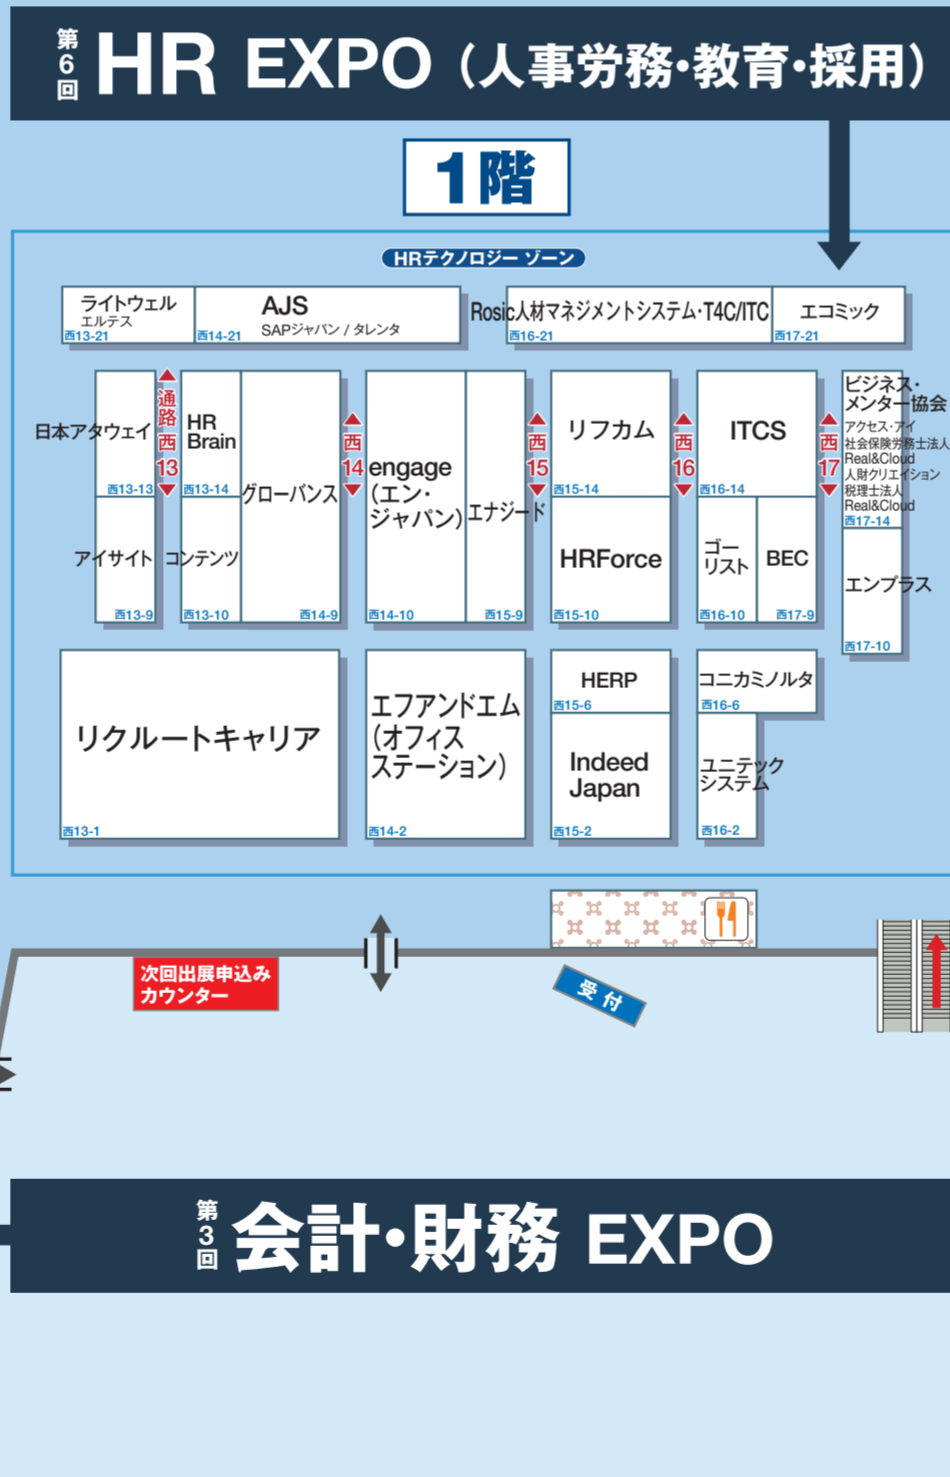

会場案内図 総務・人事・経理ワールド 2018

会期 2018年7月11日[水]~13日[金] 10:00~18:00
 会場 東京ビッグサイト (西1~4ホール 東7・8ホール)
 主催 リードエグジビジョンジャパン(株)

第13回 オフィスセキュリティ EXPO
 第8回 オフィスサービス EXPO
 第3回 会計・財務 EXPO

第12回 オフィス防災 EXPO
 第6回 HR EXPO (人事労務・教育・採用)
 第1回 福利厚生 EXPO

第9回 省エネ・節電 EXPO
 第5回 働き方改革 EXPO

※2018年6月15日現在、実際のレイアウトと異なる場合がございます。

ご注意 本展は **第1会場 (西ホール)** **第2会場 (東7・8ホール)** に分かれています

会場間の移動には **無料循環バス (5分間隔で運行)** をご利用ください!
 バス運行時間 10:00~17:50 [最終日のみ15:00まで(予定)]

- 凡例
- トイレ
 - 非常口
 - ラウンジ
 - 軽食
 - 広告掲載企業
 - Wi-Fi
 - 無料循環バス乗り場

第2会場 (東7・8ホール) オフィスサービス EXPO

第1会場 (西ホール) 福利厚生 EXPO

第6回 HR EXPO (人事労務・教育・採用)

第12回 オフィス防災 EXPO

第13回 オフィスセキュリティ EXPO

第3回 会計・財務 EXPO

お持ちの入場者バッジで、全展に入場可能

テレワーク ラウンジ
 (ワークスペース)
 ぜひ ご活用ください 東1-15

- Wi-Fi電源を完備!
- 会議スペースを設置! 複数名での打合せが可能

出展社・製品情報を簡単検索できます!

アクセスはこちらから

出展社の位置も表示!

出展社・製品検索ページ: www.office-expo.jp/eguide/

決断に自信がもてる! 経理・人事部門の課題解決
 統合業務ソフトウェアの **オビック**

OBIC7

西1ホール 3-21