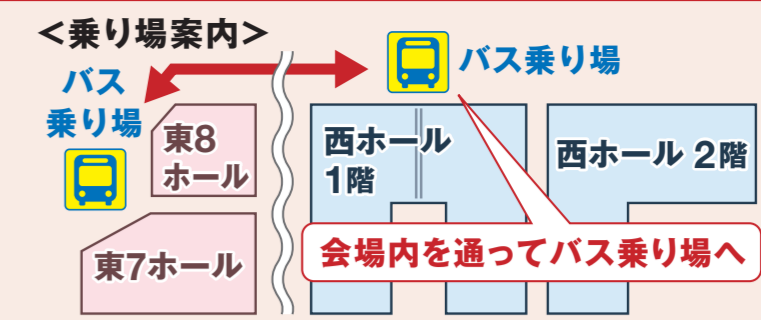

会場案内図 総務・人事・経理ワールド 2018

会期 2018年7月11日[水]~13日[金] 10:00~18:00
 会場 東京ビッグサイト (西1~4ホール 東7・8ホール)
 主催 リードエグジビジョンジャパン(株)

第13回 オフィスセキュリティ EXPO
 第8回 オフィスサービス EXPO
 第3回 会計・財務 EXPO

第12回 オフィス防災 EXPO
 第6回 HR EXPO (人事労務・教育・採用)
 第1回 福利厚生 EXPO

第9回 省エネ・節電 EXPO
 第5回 働き方改革 EXPO

※2018年6月15日現在、実際のレイアウトと異なる場合がございます。

ご注意 本展は **第1会場 (西ホール)** **第2会場 (東7・8ホール)** に分かれています

会場間の移動には **無料循環バス (5分間隔で運行)** をご利用ください!
 バス運行時間 10:00~17:50 [最終日のみ15:00まで(予定)]

- 凡例
- トイレ
 - 非常口
 - ラウンジ
 - 軽食
 - 広告掲載企業
 - Wi-Fi
 - 無料循環バス乗り場